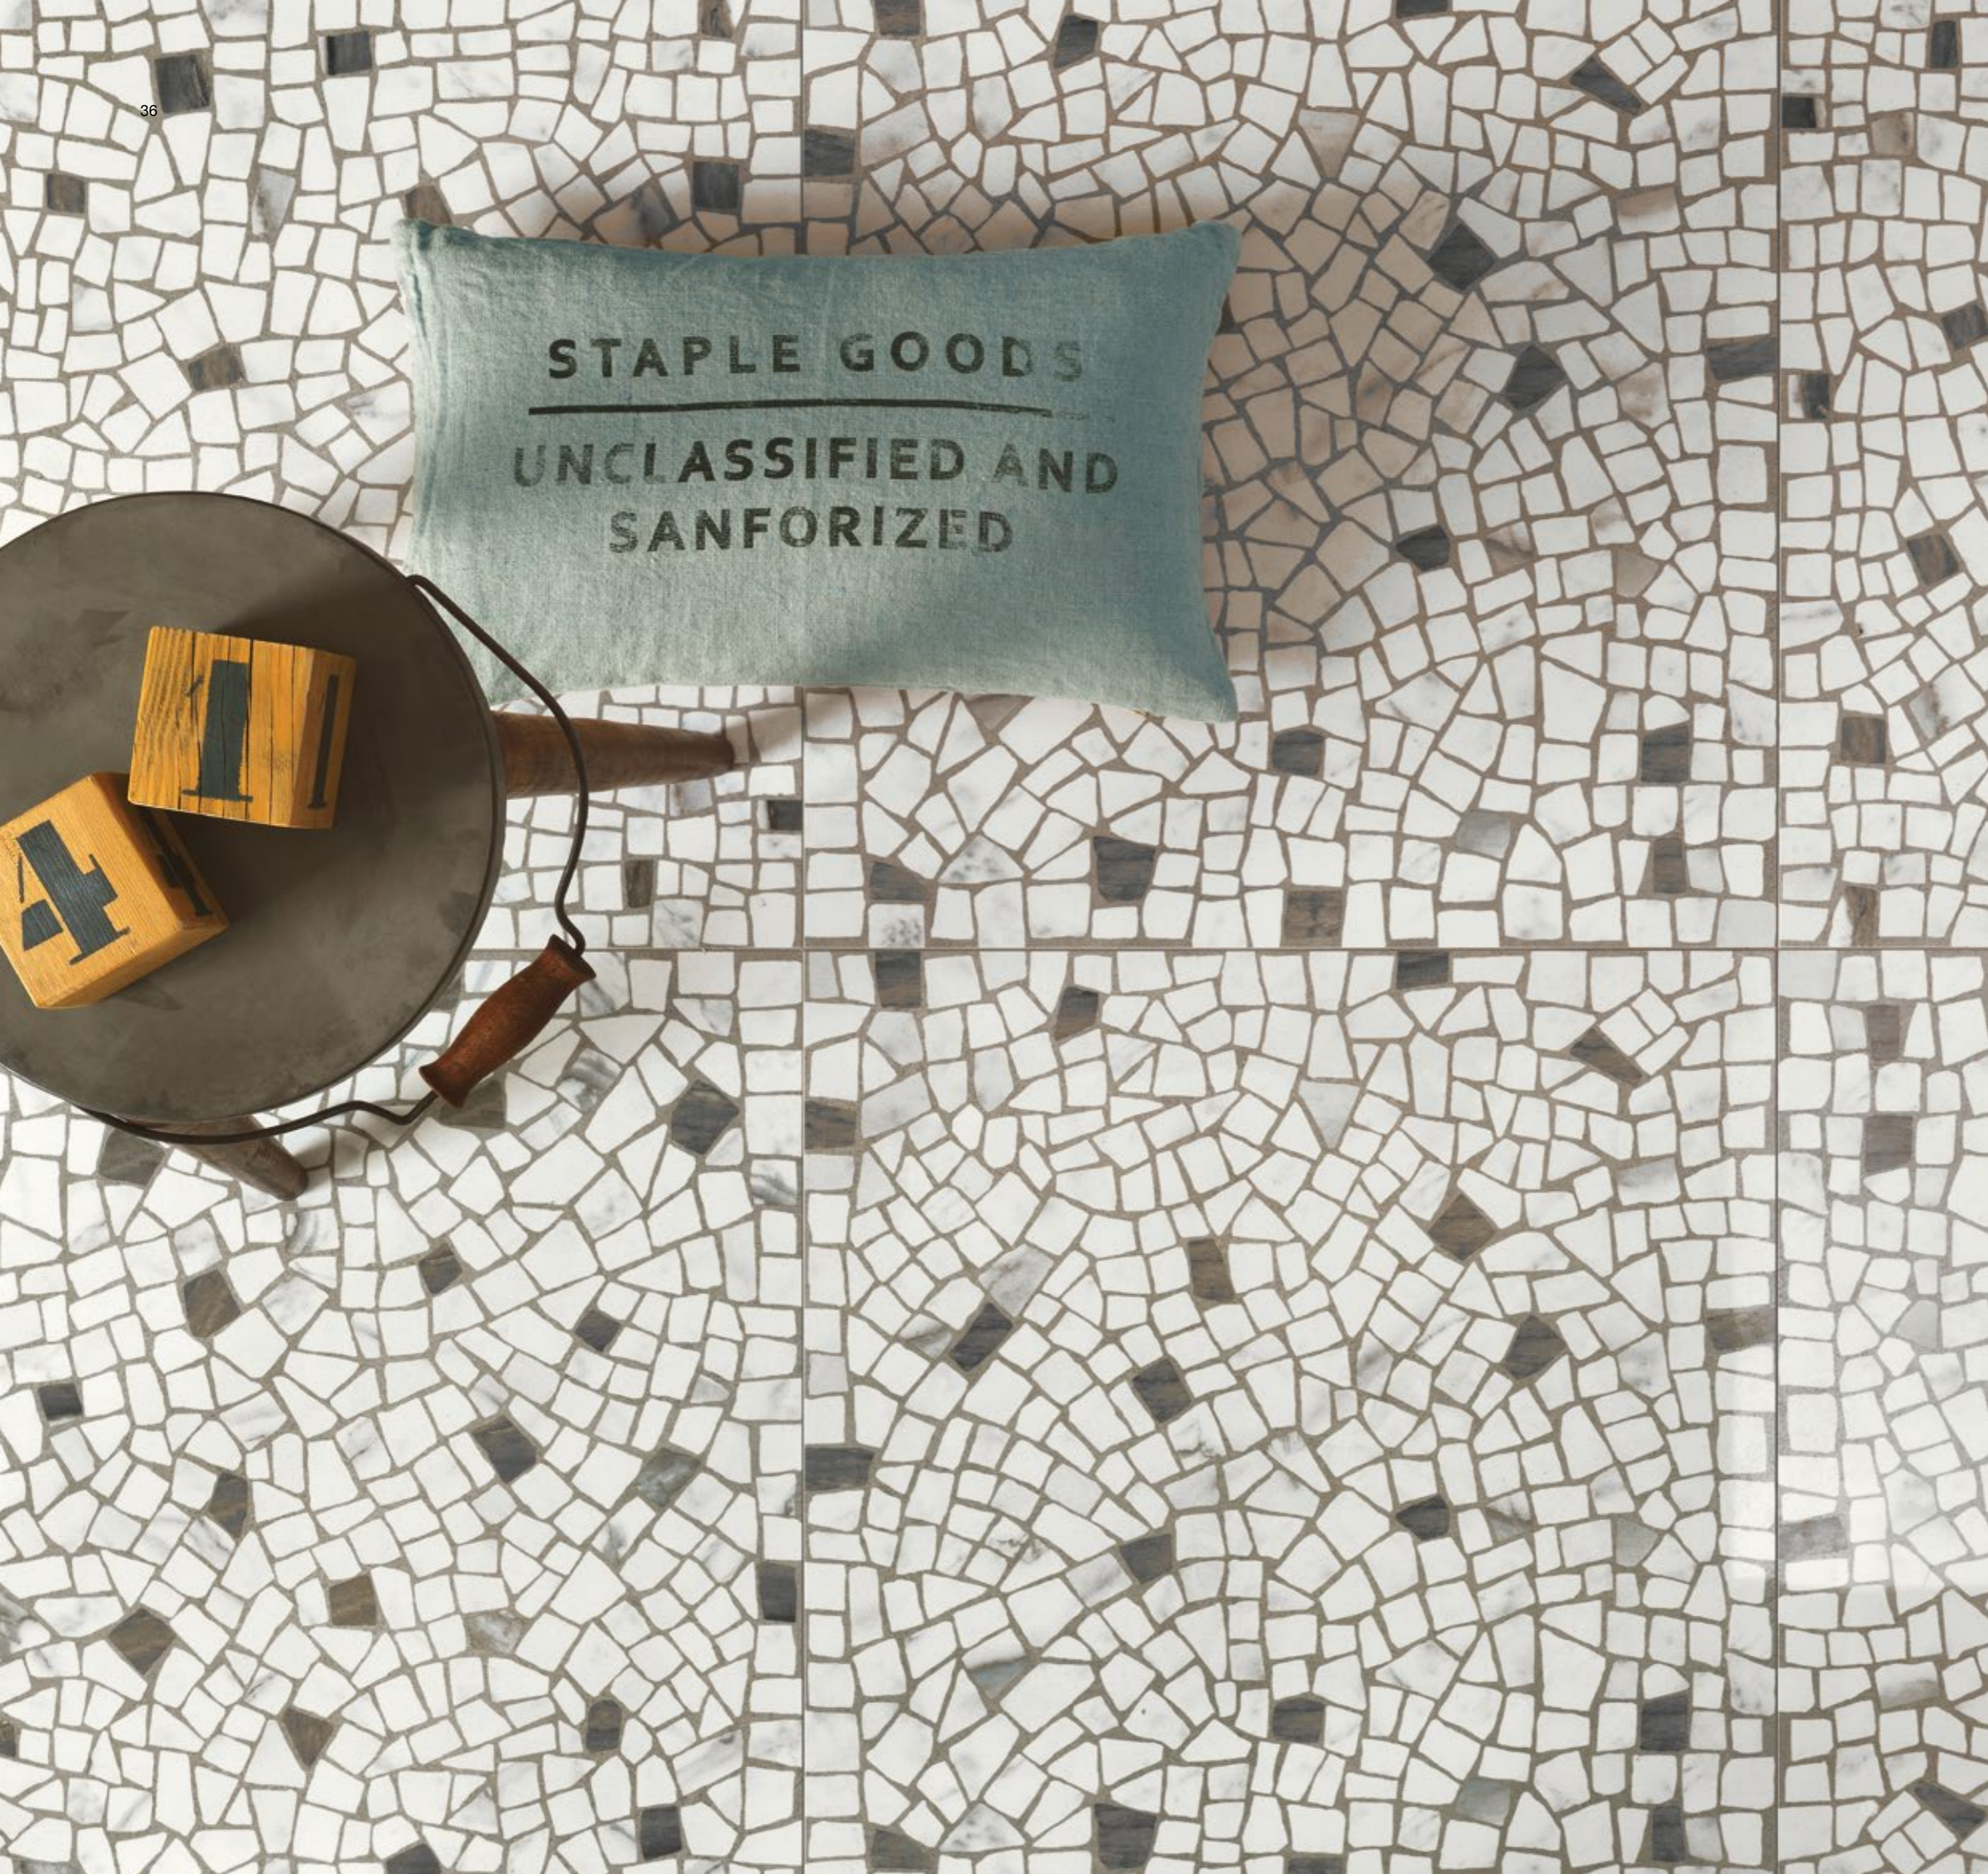

Pavimento / Floor
lux rett. 73x73cm / 29"x29"

BIANCO STATUARIO

Pavimento / Floor
lux rett. 73x73cm / 29"x29"

ROMANCE SAFARI

Pavimento / Floor
velvet rett. 75x75cm / 30"x30"

ROMANCE SAFARI

Pavimento / Floor
velvet rett. 75x75cm / 30"x30"